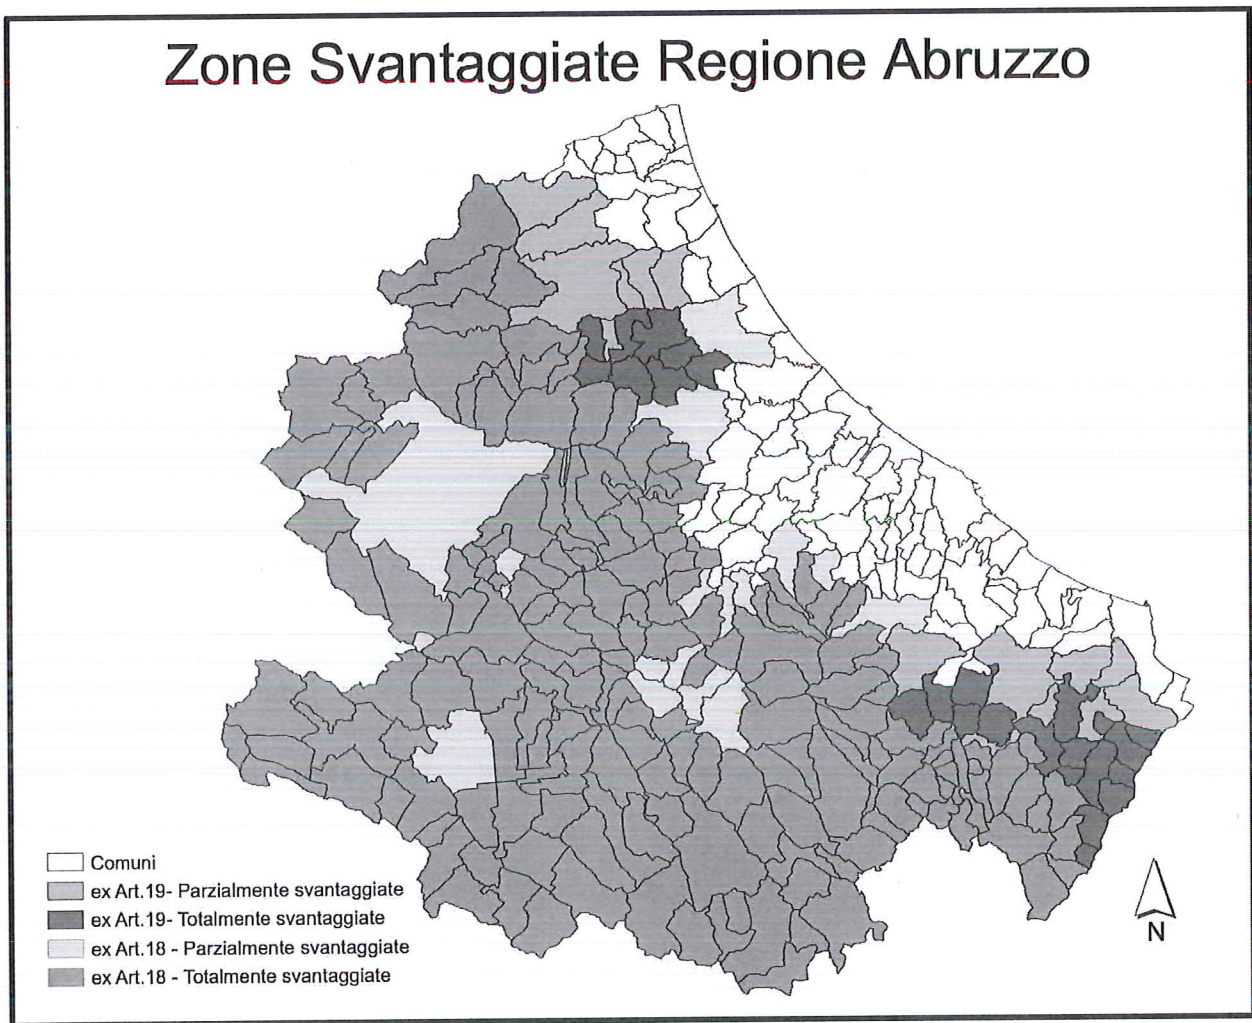

4. AREE ELEGGIBILI AI SENSI DELL'ART. 32 DEL REG. 1305/2013

Elenco comuni zone svantaggiate ex. Art. 18 Reg. 1257/1999

Cod. ISTAT	Comuni
66001	Acciano
66002	Aielli
66003	Alfedena
66004	Anversa degli Abruzzi
66005	Ateleta
66007	Balsorano

66008	Barete
66009	Barisciano
66010	Barrea
66011	Bisegna
66012	Bugnara
66013	Cagnano Amiterno
66014	Calascio